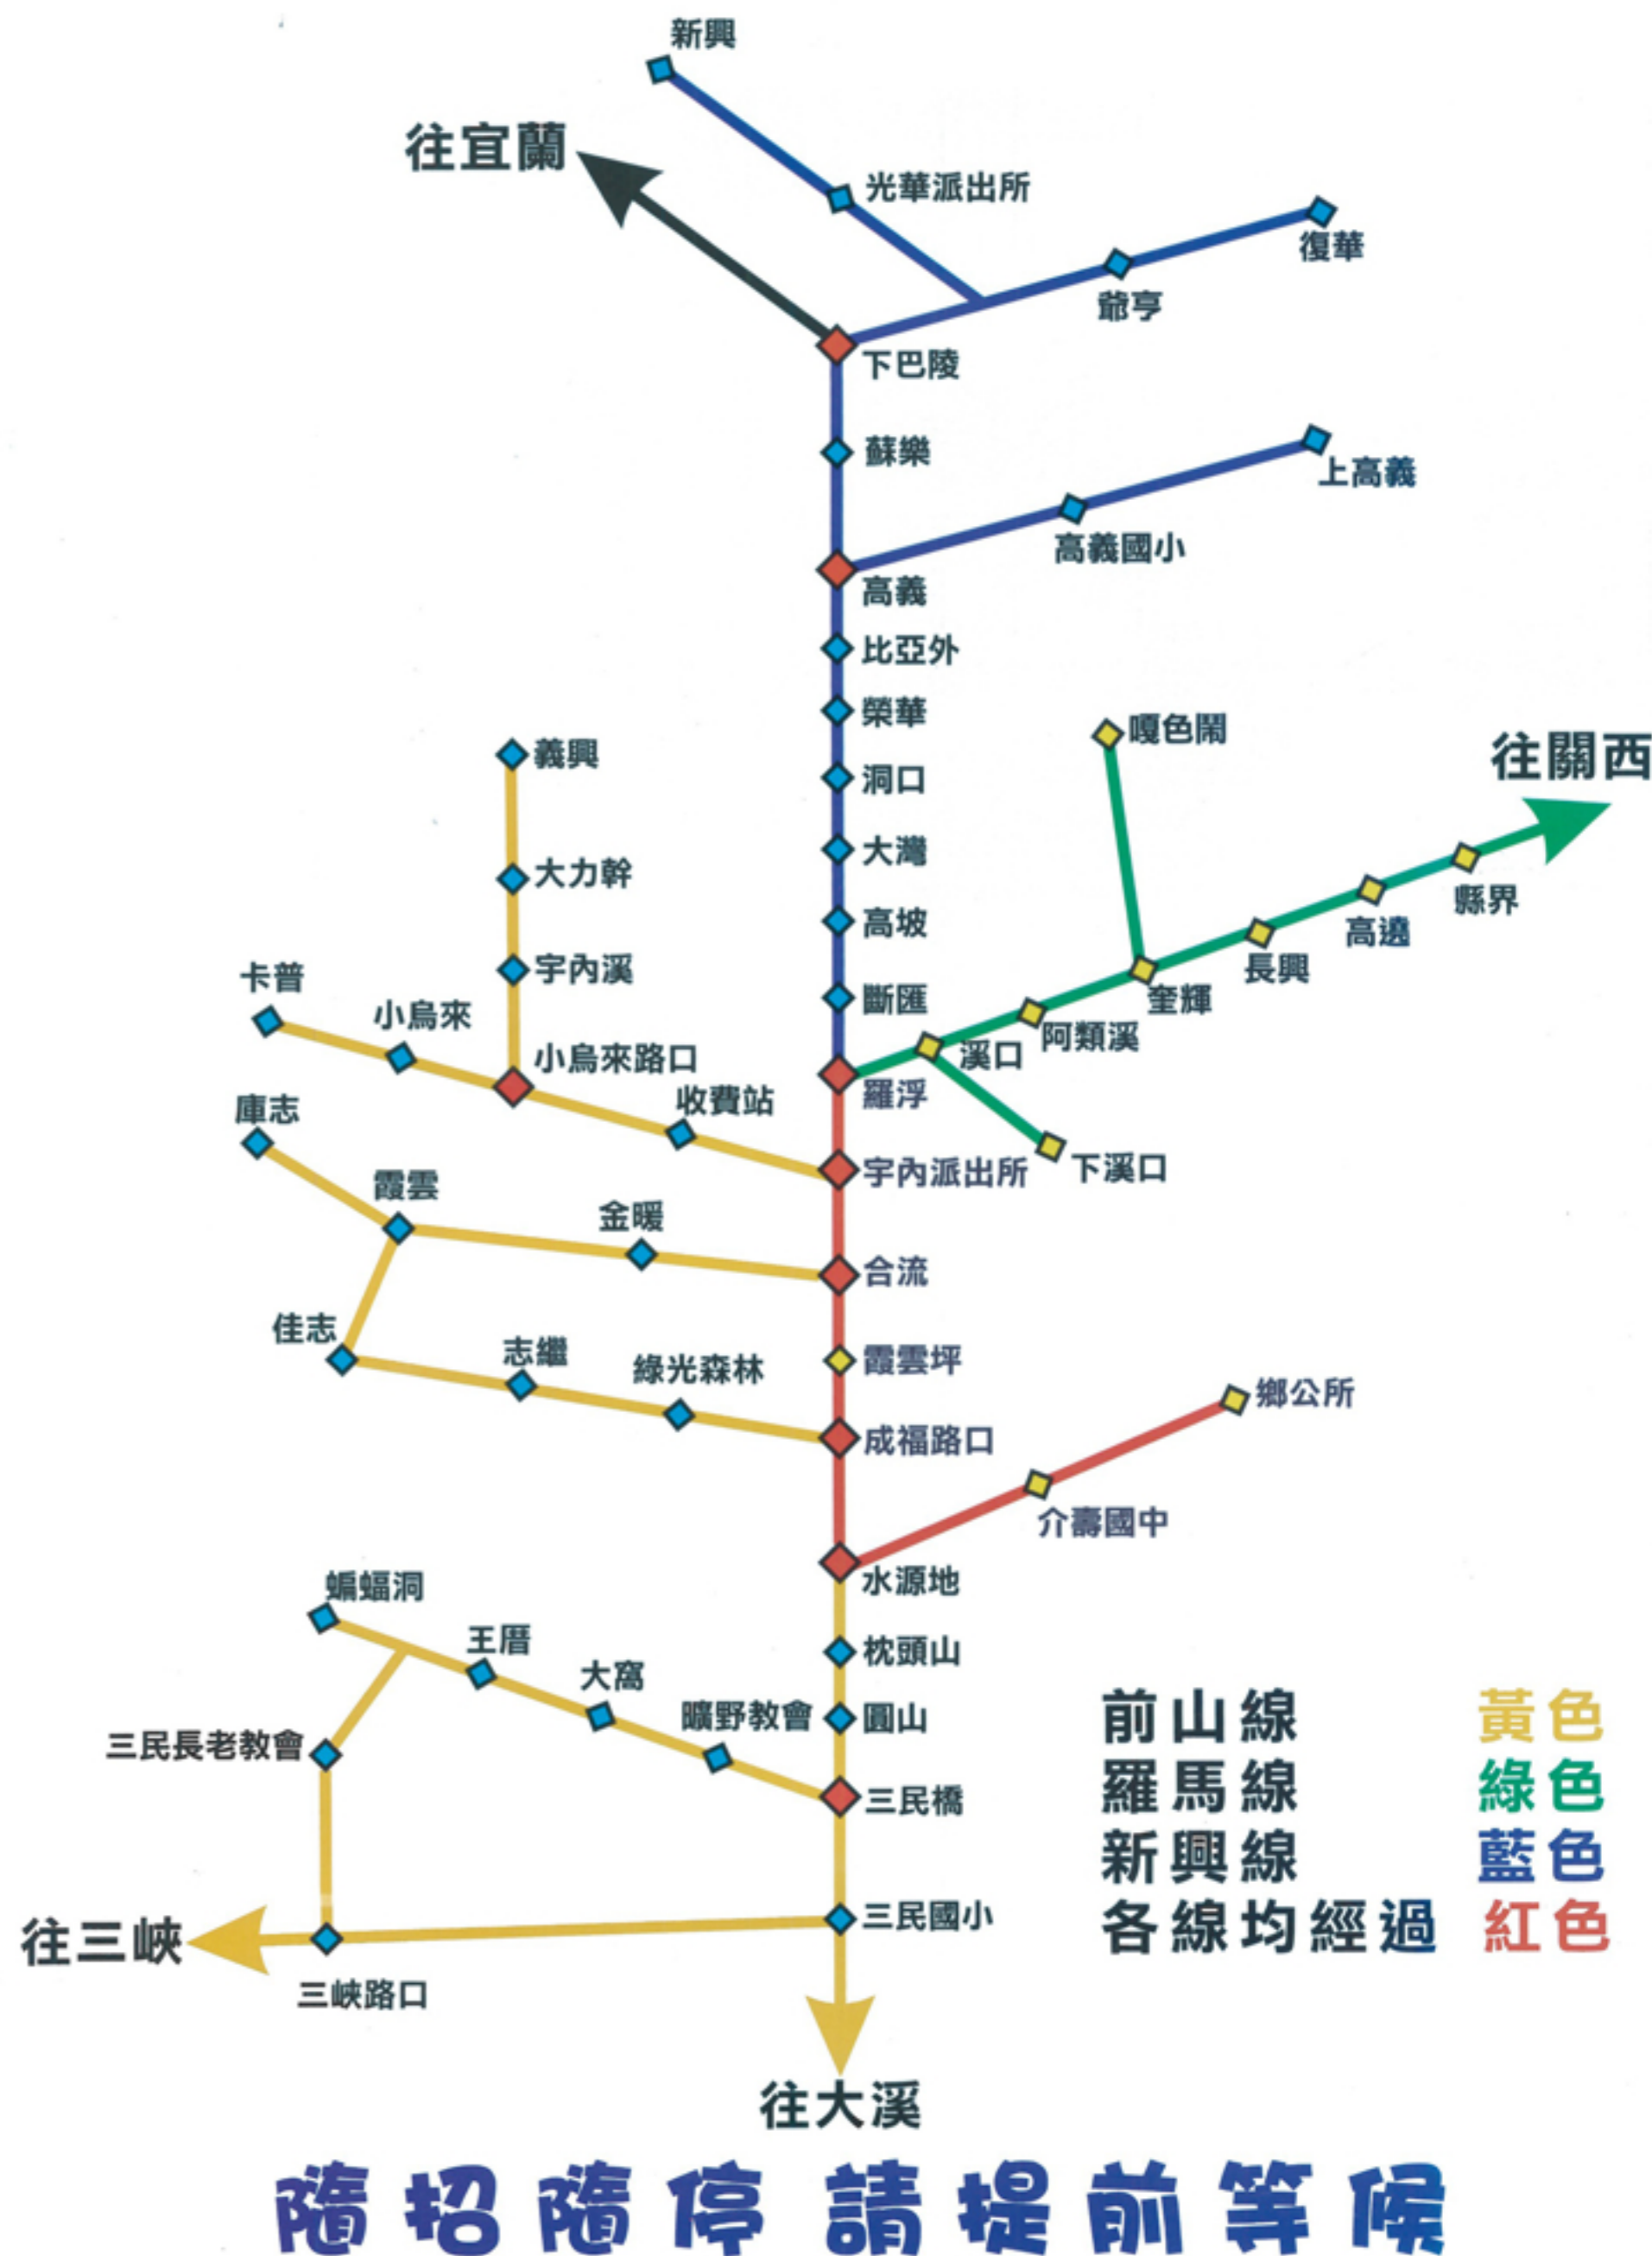

# 羅馬線時刻表

第一趟

第二趟

站名	到達時間
復興	06:00
合流	06:05
羅浮口	06:10
阿類溪	06:20
奎輝	06:30
長興	06:40
高逸	06:50
縣界	06:55
縣界	07:00
高逸	07:05
長興	07:10
奎輝	07:25
嘎色閣	07:50
阿類溪	08:00
下溪口台	08:15
羅浮口	08:25
合流	08:30
復興	08:40

站名	到達時間
復興	13:30
合流	13:40
羅浮口	13:45
下溪口台	13:55
阿類溪	14:05
嘎色閣	14:30
奎輝	14:45
長興	14:55
高逸	15:05
縣界	15:10
縣界	16:00
高逸	16:05
長興	16:15
奎輝	16:25
嘎色閣	16:50
阿類溪	17:05
下溪口台	17:15
羅浮口	17:25
合流	17:30
復興	17:40

# 新興線時刻表

第一趟

第二趟

站名	到達時間	站名	到達時間
新興	05:30	復興鄉公所	08:30
復興	06:20	復興鄉公所	10:30
爺亨	06:40	合流	10:40
下巴陵	06:50	羅浮	10:45
蘇樂	06:55	斷匯	10:50
上高義	07:15	高坡	10:55
高義國小	07:30	大灣	11:00
下高義	07:35	榮華	11:05
比亞外	07:40	比亞外	11:25
榮華	07:45	下高義	11:35
洞口	07:50	上高義	11:50
大灣	07:55	蘇樂	12:00
高坡	08:00	下巴陵	12:05
斷匯	08:05	爺亨	12:10
羅浮林副主席	08:10	新興	12:40
霞雲坪	08:15		
詩朗	08:20		
介壽國中	08:25		

# 前山線時刻表

第一趟

第二趟

第三趟

站名	到達時間
復興	06:00
水源地	06:05
成福路口	06:10
綠光森林	06:20
志繼	06:35
佳志	06:40
霞雲村	06:45
庫志	07:05
霞雲村	07:10
介壽國中	07:15
復興	07:20

站名	到達時間	站名	到達時間
復興	07:20	小烏來路口	08:30
水源地	07:25	宇內派出所	08:35
成福路口	07:28	金暖	08:38
托兒所	07:30	霞雲村	08:40
霞雲坪	07:33	庫志	08:50
合流	07:37	霞雲村	08:55
宇內派出所	07:42	金暖	08:57
小烏來	07:50	合流	09:00
卡普	07:55	霞雲坪	09:02
小烏來	08:00	托兒所	09:05
大力幹	08:12	成福路口	09:07
義興	08:20	水源地	09:10
宇內溪	08:25	復興	09:15

站名	到達時間
復興	17:10
水源地	17:15
枕頭山	17:17
圓山	17:18
三民橋	17:20
曠野教會	17:23
大窩	17:30
王厝	17:32
蝙蝠洞	17:35
三民長老教會	17:36
三峽路口	17:40
三民	17:45
圓山	17:48
枕頭山	17:53
水源地	17:55
復興	18:00

隨招隨停 請提前等候